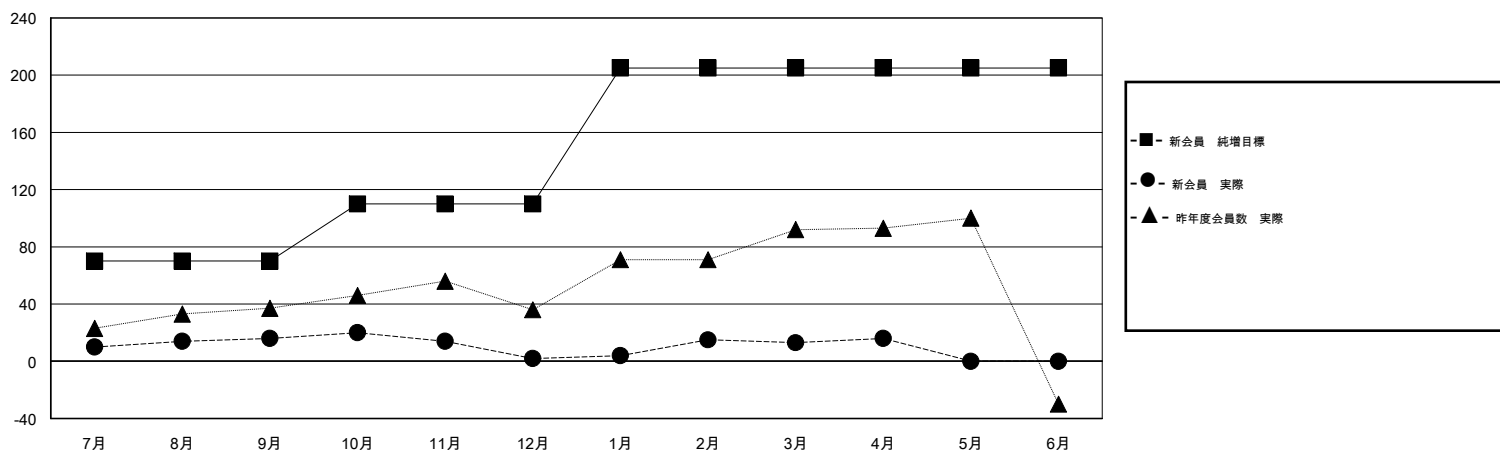

MONTHLY MEMBERSHIP PROGRESS REPORT

District 335 A

Results as of: 4/30/2017

GMT: Masayoshi Maruyama

地域 JAPAN

GMT会則地域

クラブ				名			
結果: 2016-2017				結果: 2016-2017			
四半期	新クラブ目標	新クラブ	解散クラブ	四半期	新会員 (再入会と転入を含めない) 純増目標	新会員 (再入会と転入を含めない) 実際	退会者 (転籍を含む) 実際
7月/8月/9月	0	0	0	7月/8月/9月	70	61	45
10月/11月/12月	0	0	0	10月/11月/12月	40	31	45
1月/2月/3月	1	0	0	1月/2月/3月	95	39	28
4月/5月/6月	0	0	0	4月/5月/6月	0	11	8

新クラブ目標及び実績累計

会員目標及び実績累計

解散クラブ: 0	52 CLUBS OF 81 一名以上の新会員を登録	男女別
退会者	会員累計データを見るには、ここをクリック ク	男性 1,700 (78.49%)
物故会員 12		女性 466 (21.51%)
クラブ解散 0	世帯主/家族会員合計 428	
その他 114	国際会費半額の家族会員 228	
合計 126		