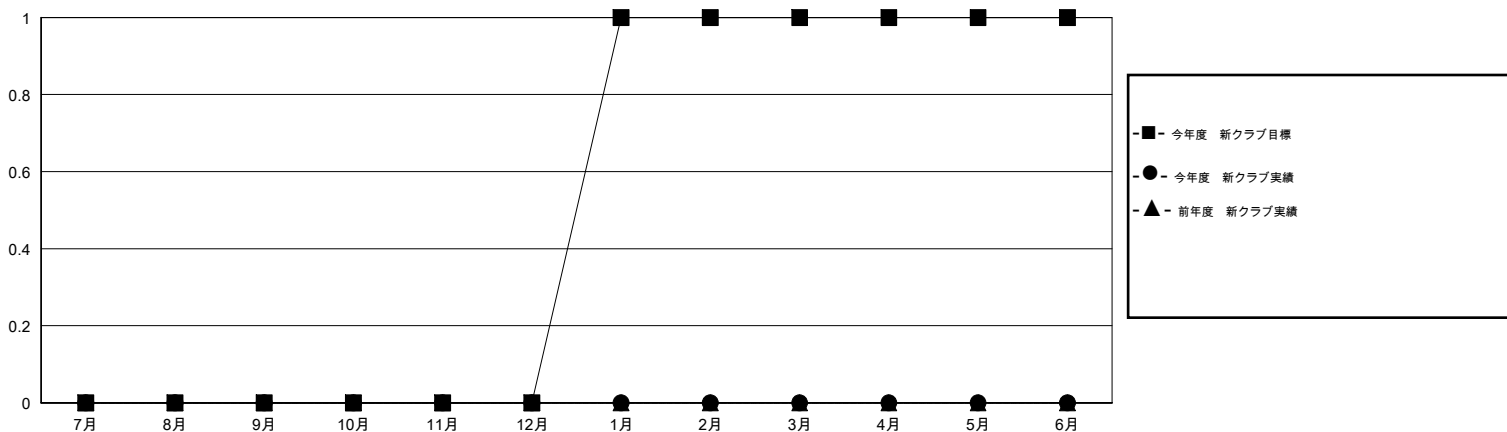

MONTHLY MEMBERSHIP PROGRESS REPORT

District 335 A

Results as of: 4/30/2017

GMT: Masayoshi Maruyama

地域 JAPAN

GMT会則地域

クラブ				名			
結果: 2016-2017				結果: 2016-2017			
四半期	新クラブ目標	新クラブ	解散クラブ	四半期	新会員 (再入会と転入を含めない) 純増目標	新会員 (再入会と転入を含めない) 実際	退会者 (転籍を含む) 実際
7月/8月/9月	0	0	0	7月/8月/9月	70	61	45
10月/11月/12月	0	0	0	10月/11月/12月	40	31	45
1月/2月/3月	1	0	0	1月/2月/3月	95	39	28
4月/5月/6月	0	0	0	4月/5月/6月	0	11	8

新クラブ目標及び実績累計

会員目標及び実績累計

解散クラブ: 0	52 CLUBS OF 81 一名以上の新会員を登録	男女別
退会者	会員累計データを見るには、ここをクリック ク	男性 1,700 (78.49%)
物故会員 12		女性 466 (21.51%)
クラブ解散 0	世帯主/家族会員合計 428	
その他 114	国際会費半額の家族会員 228	
合計 126		